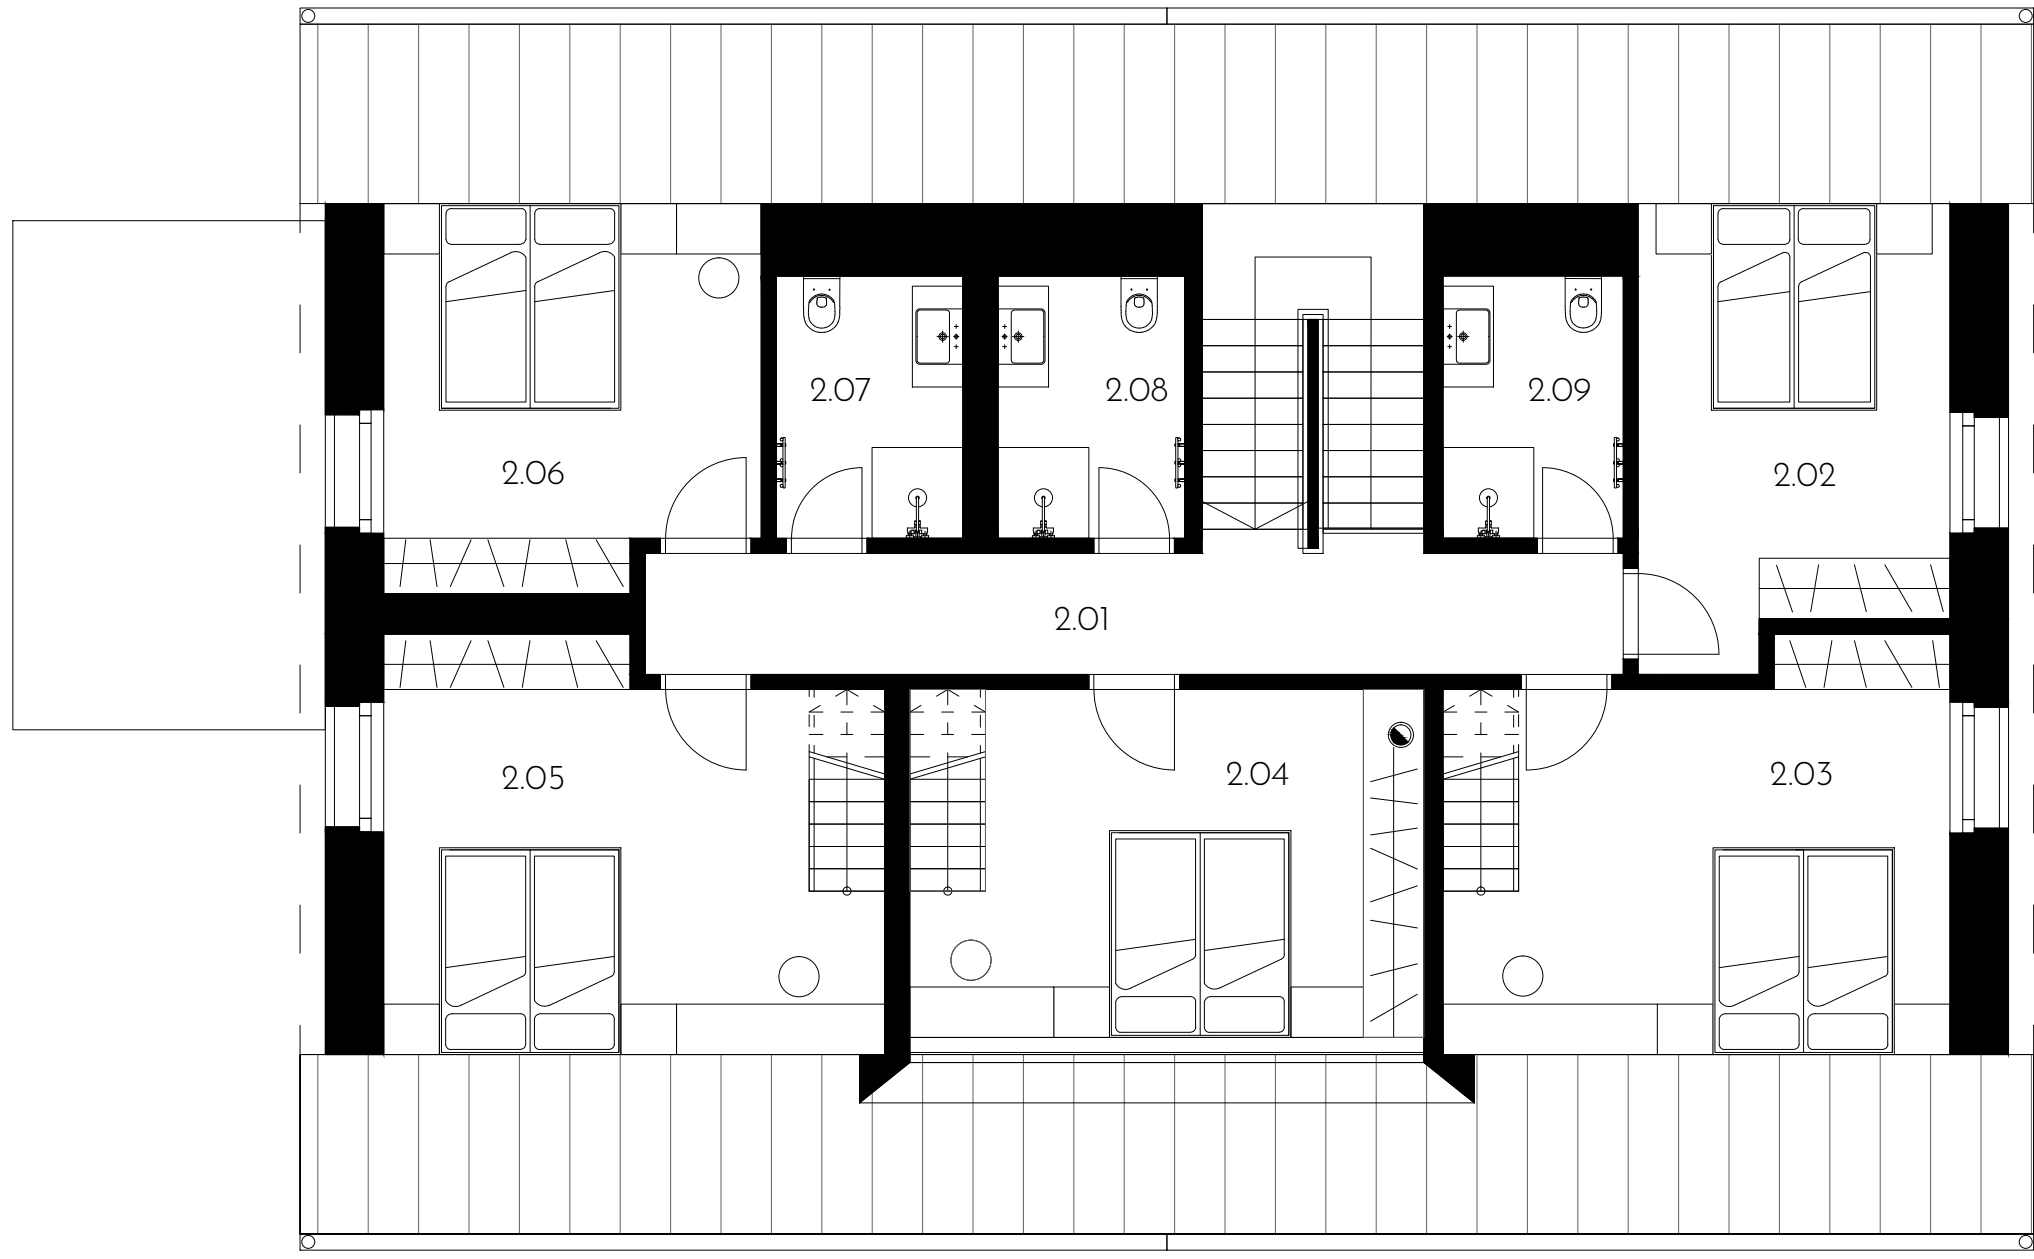

TABULKA MÍSTNOSTÍ 1.NP		
Č.M.	NÁZEV MÍSTNOSTI	PLOCHA
1.01	Závěží	7.0m <sup>2</sup>
1.02	Lyžárna	8.03m <sup>2</sup>
1.03	Hala	13.3m <sup>2</sup>
1.04	Šatna	7.3m <sup>2</sup>
1.05	Koupelna + WC	6.6m <sup>2</sup>
1.06	Technická místnost	6.9m <sup>2</sup>
1.07	Úklidová komora	1.9m <sup>2</sup>
1.08	Schodiště	4.8m <sup>2</sup>
1.09	Relax	10.9m <sup>2</sup>
1.10	Sauna	4.5m <sup>2</sup>
1.11	Obývací pokoj	25.7m <sup>2</sup>
1.12	Kuchyně + jídelna	41.7m <sup>2</sup>
CELKEM		131.9m <sup>2</sup>

TABULKA MÍSTNOSTÍ 2.NP		
Č.M.	NÁZEV MÍSTNOSTI	PLOCHA
2.01	Chodba	11.6m <sup>2</sup>
2.02	Pokoj 1	13.4m <sup>2</sup>
2.03	Pokoj 2	19.2m <sup>2</sup>
2.04	Pokoj 3	17.6m <sup>2</sup>
2.05	Pokoj 4	19.3m <sup>2</sup>
2.06	Pokoj 5	13.8m <sup>2</sup>
2.07	Koupelna	4.8m <sup>2</sup>
2.08	Koupelna	4.8m <sup>2</sup>
2.09	Koupelna	6.8m <sup>2</sup>
CELKEM		111.3m <sup>2</sup>

**TABULKA MÍSTNOSTÍ 3.NP**

Č.M.	NÁZEV MÍSTNOSTI	PLOCHA
3.01	Spací patro	10.4m <sup>2</sup>
3.02	Spací patro	10.7m <sup>2</sup>
3.03	Spací patro	10.5m <sup>2</sup>
CELKEM		31.6m <sup>2</sup>