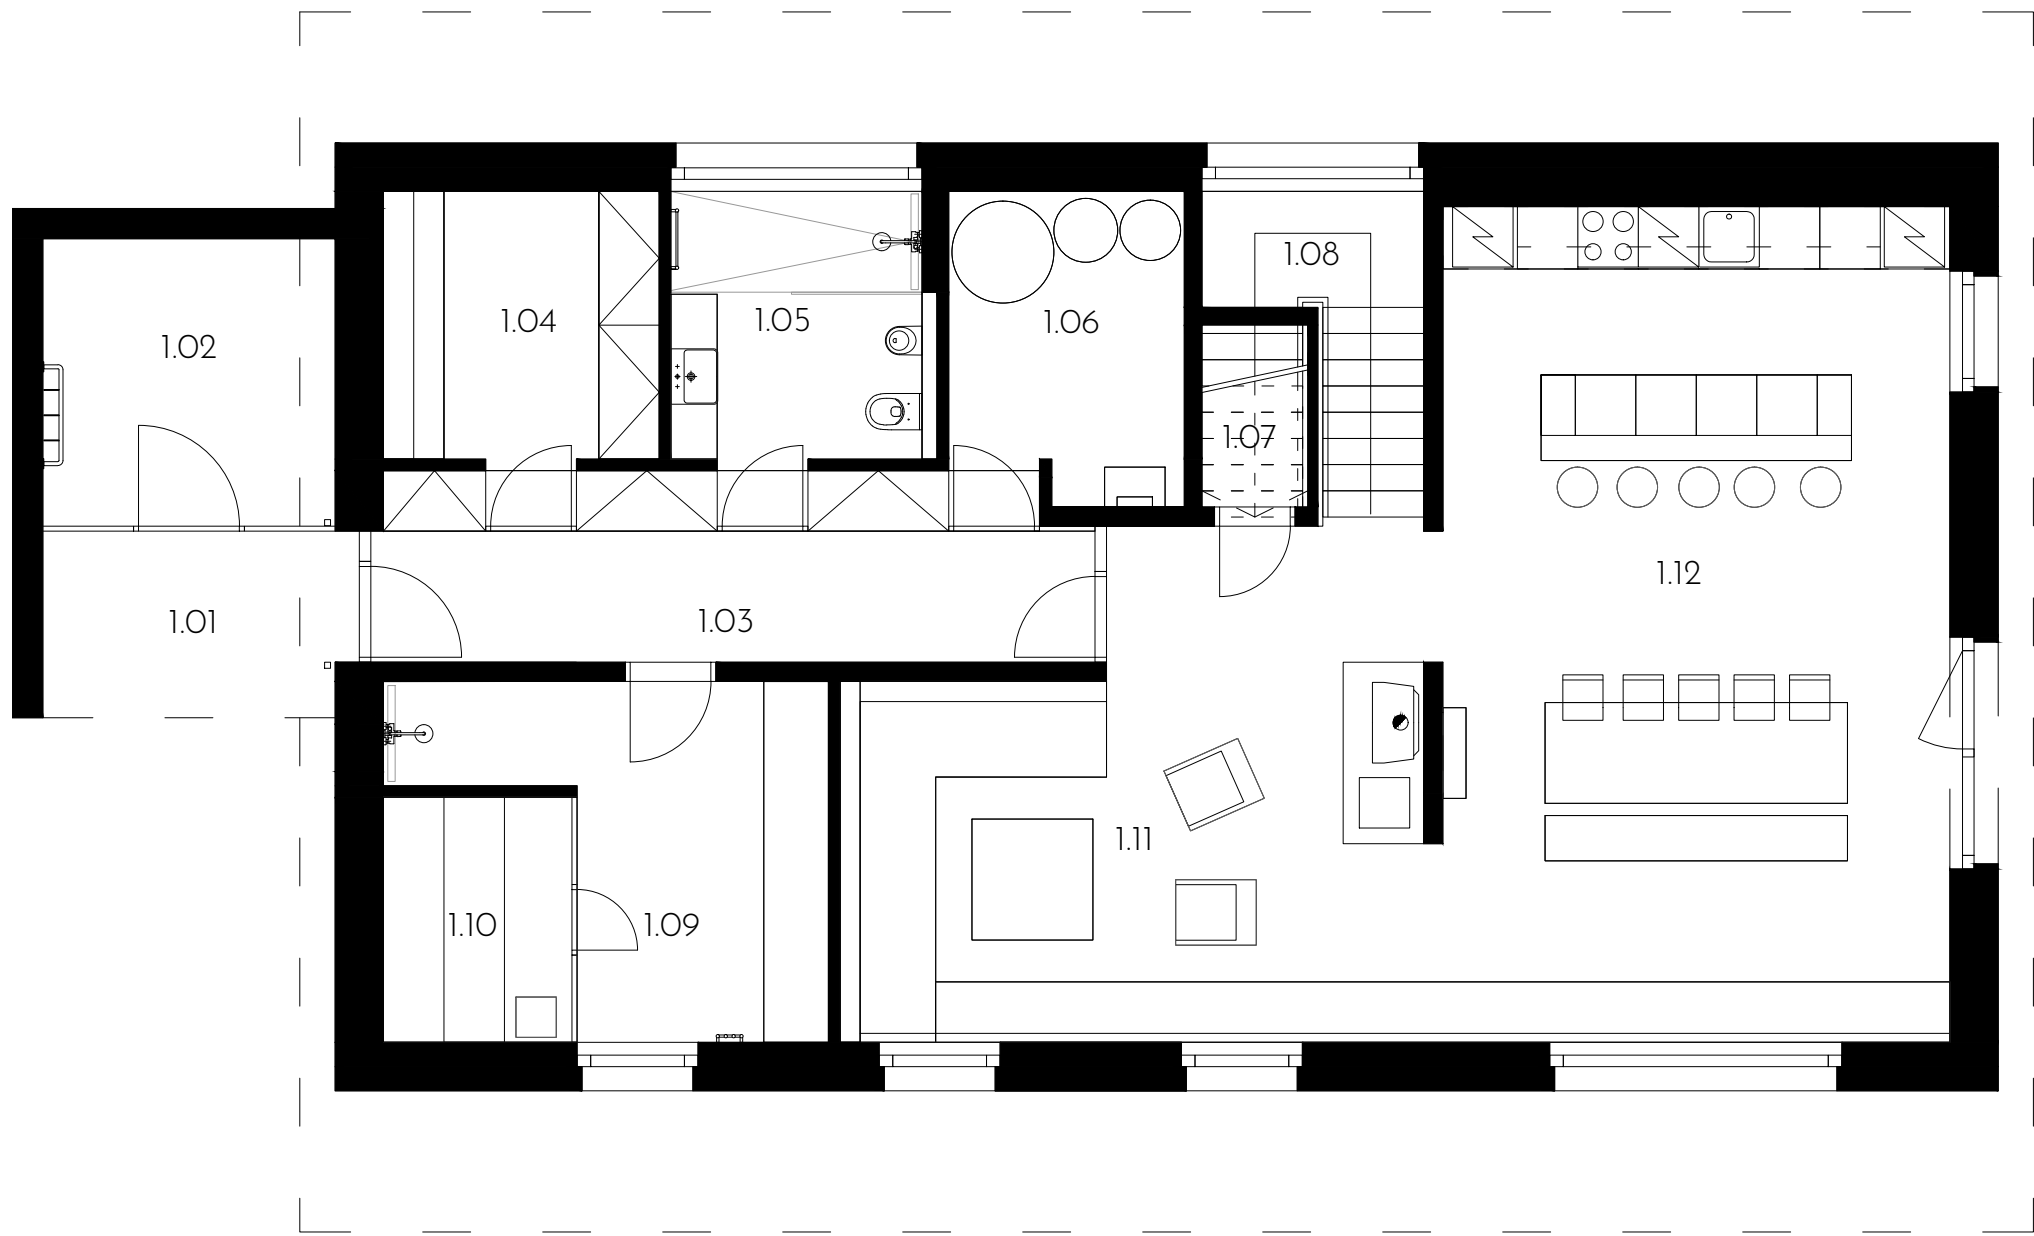

TABULKA MÍSTNOSTÍ 1.NP		
Č.M.	NÁZEV MÍSTNOSTI	PLOCHA
1.01	Závěží	7.0m <sup>2</sup>
1.02	Lyžárna	8.03m <sup>2</sup>
1.03	Hala	13.3m <sup>2</sup>
1.04	Šatna	7.3m <sup>2</sup>
1.05	Koupelna + WC	6.6m <sup>2</sup>
1.06	Technická místnost	6.9m <sup>2</sup>
1.07	Úklidová komora	1.9m <sup>2</sup>
1.08	Schodiště	4.8m <sup>2</sup>
1.09	Relax	10.9m <sup>2</sup>
1.10	Sauna	4.5m <sup>2</sup>
1.11	Obývací pokoj	25.7m <sup>2</sup>
1.12	Kuchyně + jídelna	41.7m <sup>2</sup>
CELKEM		131.9m <sup>2</sup>

TABULKA MÍSTNOSTÍ 2.NP		
Č.M.	NÁZEV MÍSTNOSTI	PLOCHA
2.01	Chodba	11.6m <sup>2</sup>
2.02	Pokoj 1	13.4m <sup>2</sup>
2.03	Pokoj 2	19.2m <sup>2</sup>
2.04	Pokoj 3	17.6m <sup>2</sup>
2.05	Pokoj 4	19.3m <sup>2</sup>
2.06	Pokoj 5	13.8m <sup>2</sup>
2.07	Koupelna	4.8m <sup>2</sup>
2.08	Koupelna	4.8m <sup>2</sup>
2.09	Koupelna	6.8m <sup>2</sup>
CELKEM		111.3m <sup>2</sup>

**TABULKA MÍSTNOSTÍ 3.NP**

Č.M.	NÁZEV MÍSTNOSTI	PLOCHA
3.01	Spací patro	10.4m <sup>2</sup>
3.02	Spací patro	10.7m <sup>2</sup>
3.03	Spací patro	10.5m <sup>2</sup>
CELKEM		31.6m <sup>2</sup>